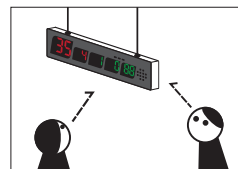

番号を表示する受信表示機。遠くからも見やすいデザインで、チャイムの種類は14種類。番号は消し機や、タイマーで消すこともできます。

片面/両面受信表示機 レディーコール付き 赤緑タイプ

レディーコール送信機を使用すると、右から左へ3枠優先で番号を緑表示します。

片面/両面受信表示機 赤緑黄タイプ

赤・緑・黄色の番号を優先順に左から表示します。

100Vの電源があれば簡単に設置できます。

両方向から確認できる利便性の高いタイプもあります。