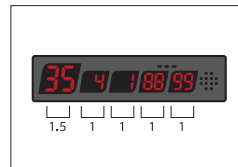

番号を表示する受信表示機。遠くからも見やすいデザインで、チャイムの種類は14種類。番号は消し機や、タイマーで消すこともできます。

片面/両面受信表示機 レディーコール付き 赤緑タイプ

レディーコール送信機を使用すると、右から左へ3枠優先で番号を緑表示します。

片面/両面受信表示機 赤緑黄タイプ

赤・緑・黄色の番号を優先順に左から表示します。

100Vの電源があれば簡単に設置できます。

両方向から確認できる利便性の高いタイプもあります。

1台の受信機でエリア別に音色を分けることができます (3エリア)。

一枠目の番号表示枠はほかの表示枠と比べて1.5倍に。数字が並んでも見やすいデザインです。

携帯受信機 LEDタイプ

型式: SRE-KL-S、サイズ: W100×H43×D18 (本体のみ)、重量: 55g (バッテリー含む) ※番号表示は赤のみです。

パイプでお知らせ。手もとで確認できます。

ファンクションボタンを押すと表示している番号が消去されます。