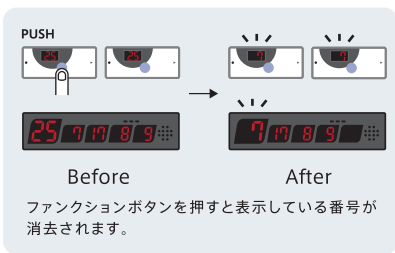

防滴仕様で安定感のあるスリム型送信機。

ナブキンスタンド付

防滴仕様

壁掛け仕様

外部接点
スイッチ機能

ロゴシート

2色表示仕様

長押し消去

番号を表示する受信表示機。遠くからも見やすいデザインで、チャイムの種類は14種類。番号は消し機や、タイマーで消すこともできます。

片面/両面受信表示機 レディーコール付き 赤緑タイプ

レディーコール送信機を使用すると、右から左へ3枠優先で番号を緑表示します。

片面/両面受信表示機 赤緑黄タイプ

赤・緑・黄色の番号を優先順に左から表示します。

100Vの電源があれば簡単に設置できます。

両方向から確認できる利便性の高いタイプもあります。

1台の受信機でエリア別に音色を分けることができます (3エリア)。

一枠目の番号表示枠はほかの表示枠と比べて1.5倍に。数字が並んでも見やすいデザインです。

携帯受信機 LEDタイプ

型式: SRE-KL-S、サイズ: W100×H43×D18 (本体のみ)、重量: 55g (バッテリー含む) ※番号表示は赤のみです。

パイプでお知らせ。手もとで確認できます。

ファンクションボタンを押すと表示している番号が消去されます。

液晶携帯送受信機

型式: ARE-001、サイズ: W48.5×H113.5×D14.5、重量: 68g (バッテリー含む) ※充電には別売りのACアダプターが必要です。

液晶携帯送受信機用ベルトケース

型式: ABC-001、サイズ: W123×H59×D29、重量: 28g、材質: 人工皮革

3枠表示で呼ばれた順番がひと目でわかります。赤・緑・黄表示。

レディーコール送信機

型式: SRC-S、サイズ: W220×H93×D29、重量: 215g